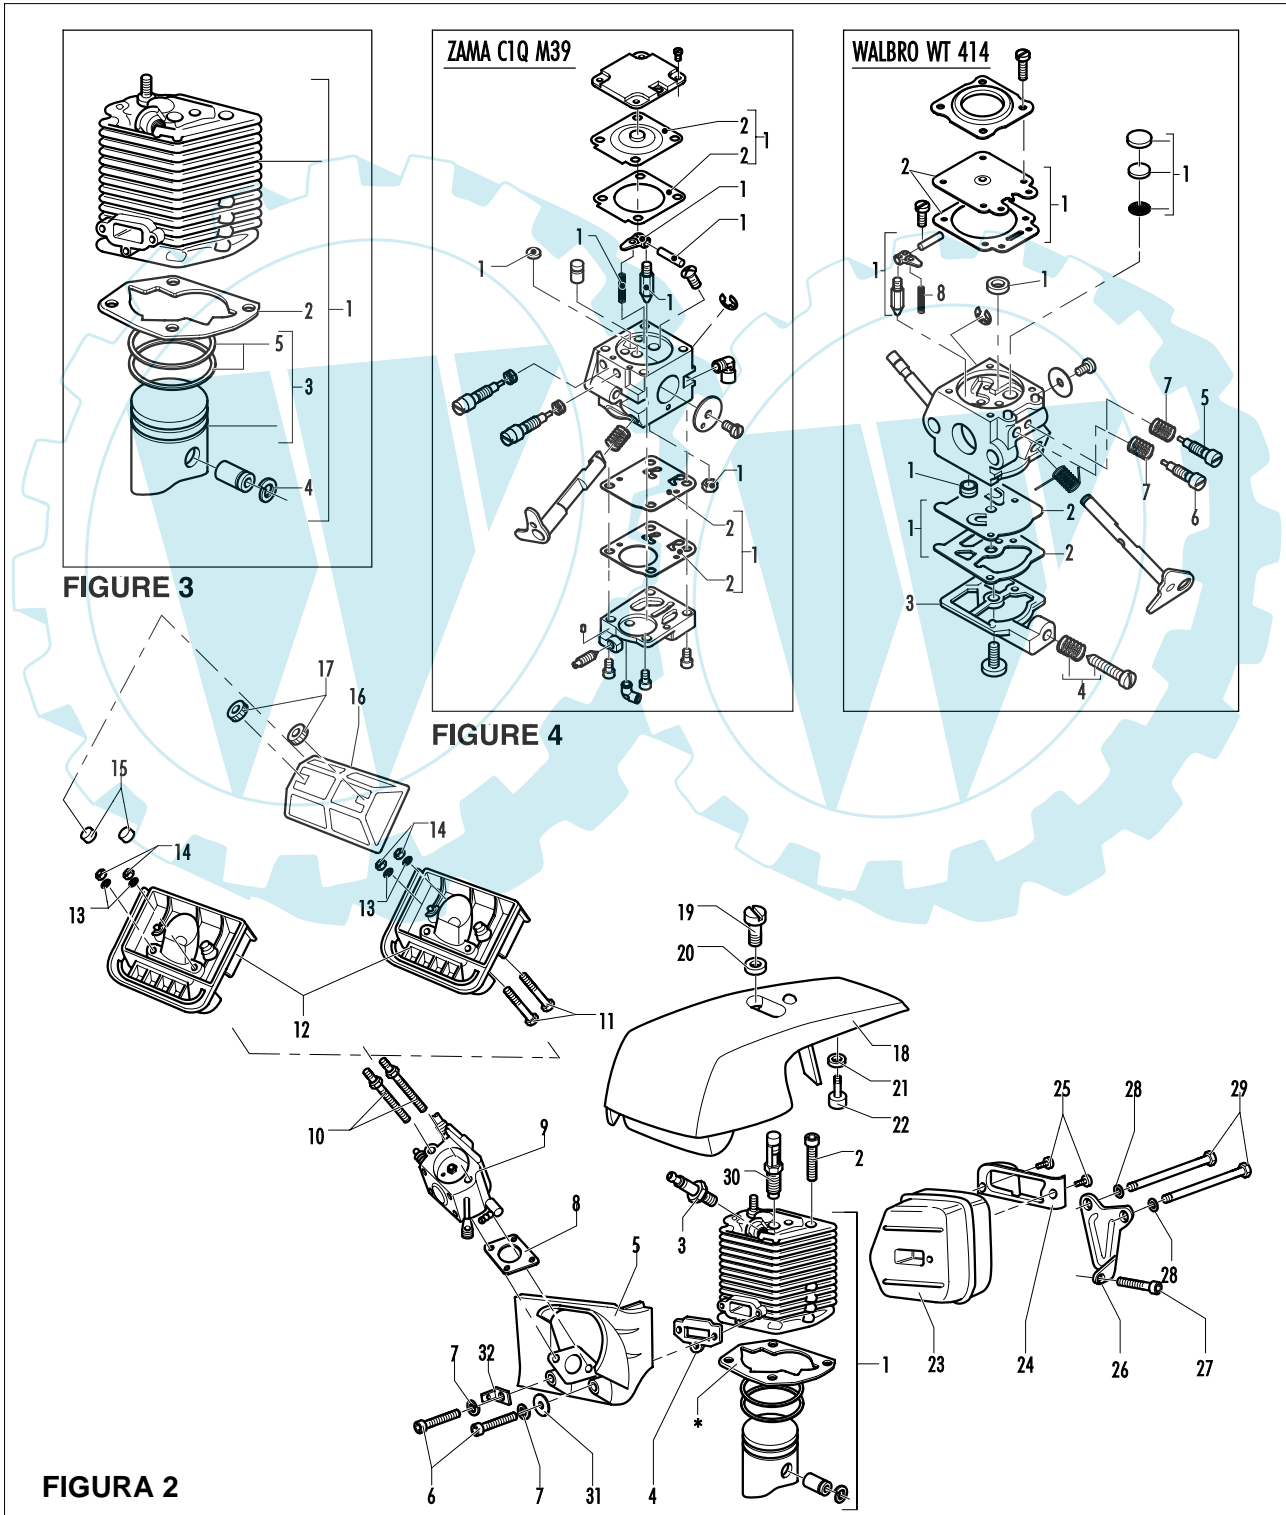

brand	MC CULLOCH - PARTNER - EUROMAC - OKAY

date	NOV/02	SHEET 3/6

Model	Prefix
MAC 538E 14" - 16" - 18"	01
P538E 14" - 16" - 18"	01
P538E 14" M.BOX	01
EUROMAC S42 16" - S44 18"	01
OKAY M538E 16"	01

Product number
953900219 - 953900220 - 953900221
953900310 - 953900230 - 953900231 953900265
24819600B - 953900248
953900269