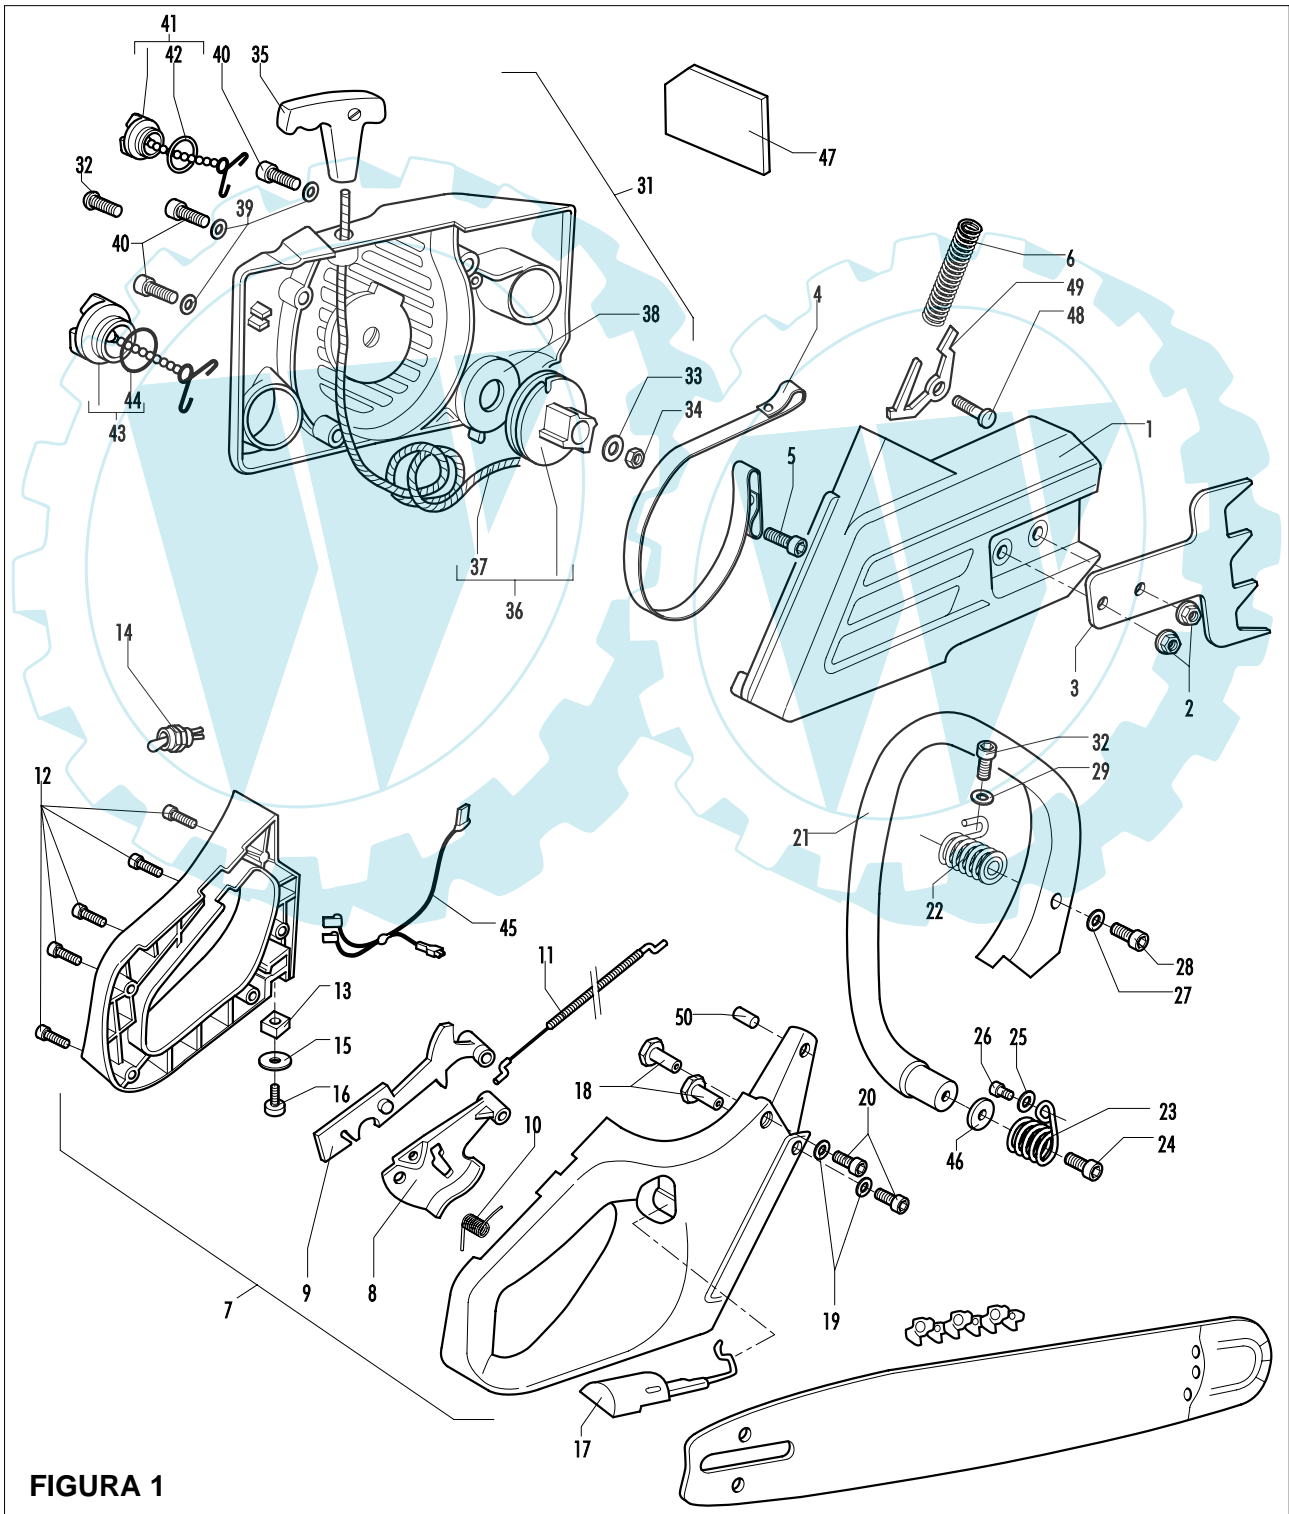

brand	MC CULLOCH - PARTNER - EUROMAC - OKAY

date	NOV/02	SHEET 1/6

Model	Prefix
MAC 538E 14" - 16" - 18"	01
P538E 14" - 16" - 18"	01
P538E 14" M.BOX	01
EUROMAC S42 16" - S44 18"	01
OKAY M538E 16"	01

Product number
953900219 - 953900220 - 953900221
953900310 - 953900230 - 953900231 953900265
24819600B - 953900248
953900269

FIGURA 1