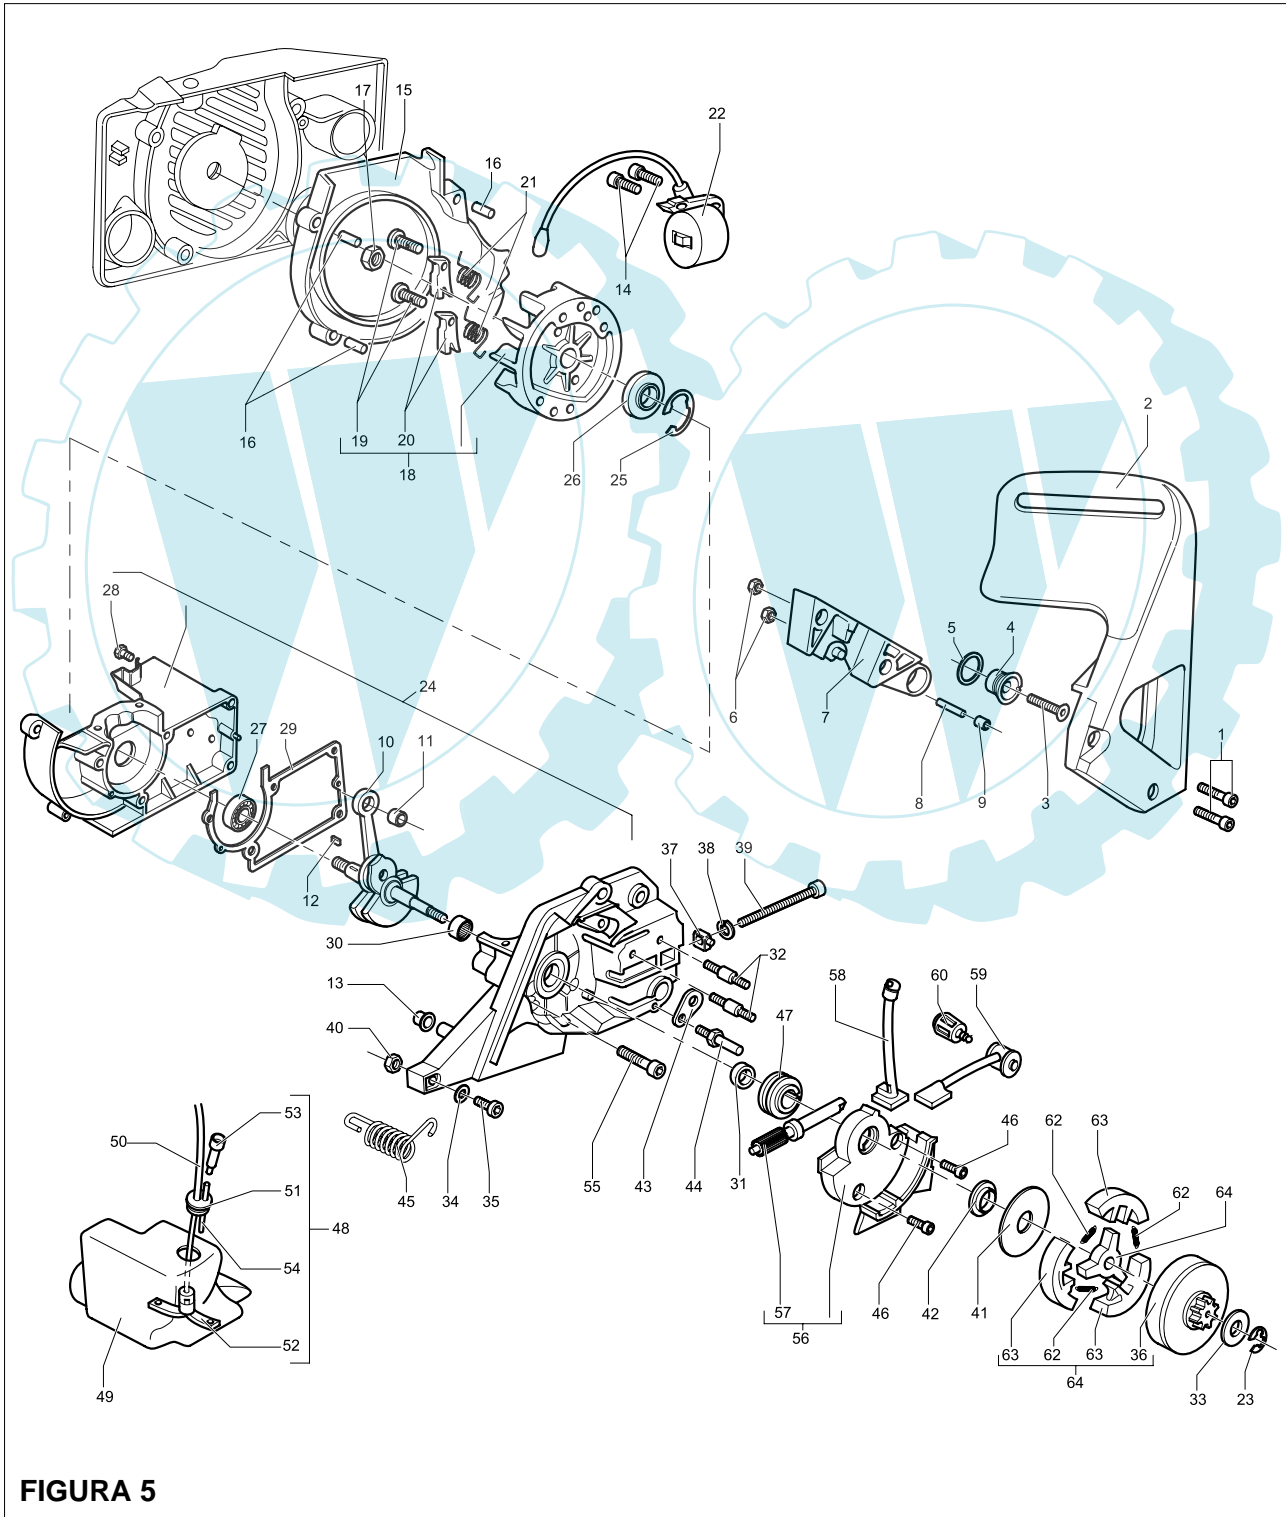

brand	MC CULLOCH - PARTNER - EUROMAC - OKAY

date	NOV/02	SHEET 5/6

Model	Prefix
MAC 538E 14" - 16" - 18"	01
P538E 14" - 16" - 18"	01
P538E 14" M.BOX	01
EUROMAC S42 16" - S44 18"	01
OKAY M538E 16"	01

Product number
953900219 - 953900220 - 953900221
953900310 - 953900230 - 953900231
953900265
24819600B - 953900248
953900269

FIGURA 5